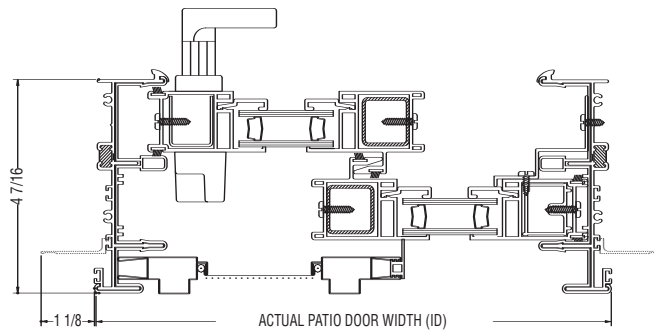

# 995 SERIES

*Vinyl Sliding Patio Door*

**4" FRAME VERTICAL DETAIL**

**6" FRAME VERTICAL DETAIL**

**4" FRAME HORIZONTAL DETAIL**

**6" FRAME HORIZONTAL DETAIL**

## *Vinyl Sliding Patio Door*

NOMINAL UNIT SIZE	ACTUAL FRAME SIZE	VISIBLE LITE SQ. FT.	SCREEN SIZE WIDTH x HEIGHT	GLASS SIZE WIDTH x HEIGHT
5'0 x 6'8 (ox/xo)	59 x 79 3/8	25.20	30 1/8 x 78 1/8	26 1/16 x 73 7/8
6'0 x 6'8 (ox/xo)	71 x 79 3/8	31.26	36 1/8 x 78 1/8	32 1/16 x 73 7/8
8'0 x 6'8 (ox/xo)	95 x 79 3/8	43.38	48 1/8 x 78 1/8	44 1/16 x 73 7/8
9'0 x 6'8 (oxo)	106 7/8 x 79 3/8	31.26	36 1/8 x 78 1/8	32 1/16 x 73 7/8
12'0 x 6'8 (oxo)	142 7/8 x 79 3/8	43.38	48 1/8 x 78 1/8	44 1/16 x 73 7/8