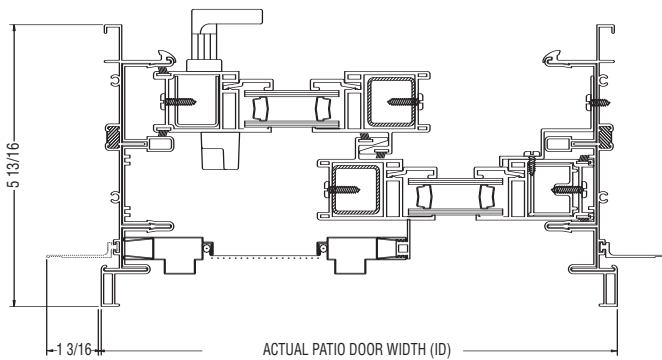

# 995 SERIES

*Vinyl Sliding Patio Door*

**4" FRAME VERTICAL DETAIL**

**6" FRAME VERTICAL DETAIL**

**4" FRAME HORIZONTAL DETAIL**

**6" FRAME HORIZONTAL DETAIL**

## *Vinyl Sliding Patio Door*

NOMINAL UNIT SIZE	ACTUAL FRAME SIZE	VISIBLE LITE SQ. FT.	SCREEN SIZE WIDTH x HEIGHT	GLASS SIZE WIDTH x HEIGHT
5'0 x 6'8 (ox/xo)	59 x 79 3/8	25.20	30 1/8 x 78 1/8	26 1/16 x 73 7/8
6'0 x 6'8 (ox/xo)	71 x 79 3/8	31.26	36 1/8 x 78 1/8	32 1/16 x 73 7/8
8'0 x 6'8 (ox/xo)	95 x 79 3/8	43.38	48 1/8 x 78 1/8	44 1/16 x 73 7/8
9'0 x 6'8 (oxo)	106 7/8 x 79 3/8	31.26	36 1/8 x 78 1/8	32 1/16 x 73 7/8
12'0 x 6'8 (oxo)	142 7/8 x 79 3/8	43.38	48 1/8 x 78 1/8	44 1/16 x 73 7/8