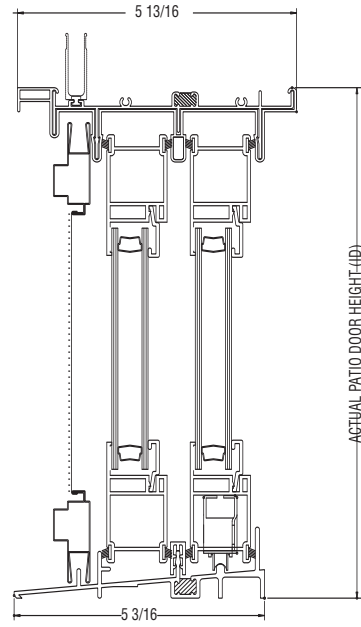

## CIRCLE TOP SIZES

## TRANSOMS SIZES

# 995 SERIES

*Vinyl Sliding Patio Door*

**4" FRAME VERTICAL DETAIL**

**6" FRAME VERTICAL DETAIL**

**4" FRAME HORIZONTAL DETAIL**

**6" FRAME HORIZONTAL DETAIL**

## *Vinyl Sliding Patio Door*

NOMINAL UNIT SIZE	ACTUAL FRAME SIZE	VISIBLE LITE SQ. FT.	SCREEN SIZE WIDTH x HEIGHT	GLASS SIZE WIDTH x HEIGHT
5'0 x 6'8 (ox/xo)	59 x 79 3/8	25.20	30 1/8 x 78 1/8	26 1/16 x 73 7/8
6'0 x 6'8 (ox/xo)	71 x 79 3/8	31.26	36 1/8 x 78 1/8	32 1/16 x 73 7/8
8'0 x 6'8 (ox/xo)	95 x 79 3/8	43.38	48 1/8 x 78 1/8	44 1/16 x 73 7/8
9'0 x 6'8 (oxo)	106 7/8 x 79 3/8	31.26	36 1/8 x 78 1/8	32 1/16 x 73 7/8
12'0 x 6'8 (oxo)	142 7/8 x 79 3/8	43.38	48 1/8 x 78 1/8	44 1/16 x 73 7/8